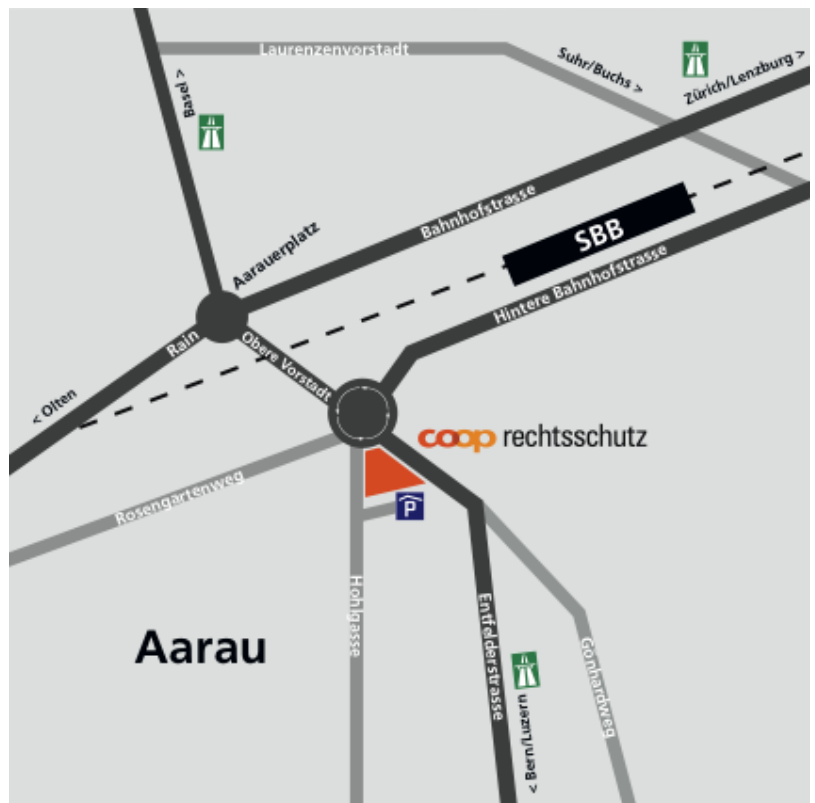

Adresse / Lageplan

Coop Rechtsschutz AG
Entfelderstrasse 2
Postfach 2502
5001 Aarau
T. +41 62 836 00 00
F. +41 62 836 00 01

Auto/Autobahn

von Zürich

- A1 Richtung Bern
- Autobahnausfahrt Aarau Ost
- Auffahrt Aaretalstrasse Richtung Aarau
- Via Laurenzenvorstadt, Bahnhofstrasse und Obere Vorstadt direkt zur Entfelderstrasse

von Bern

- A1 Richtung Zürich
- Autobahnausfahrt Aarau West Richtung Aarau
- Die Suhrentalstrasse führt direkt in die Entfelderstrasse

Parkplätze:

Besucherparkplätze befinden sich direkt vor dem Gebäude oder in der eigenen Tiefgarage. Weitere Parkplätze (gebührenpflichtig) sind beim nahegelegenen Friedhof vorhanden.

Öffentliche Verkehrsmittel

Bahnhof SBB (www.sbb.ch)

vom Bahnhof ist die Entfelderstrasse zu Fuss via Hinterer Bahnhofstrasse in zirka 5 Minuten zu erreichen.

Bus

Mit dem Bus (ab Bahnhof Aarau Nr. 5) zur Haltestelle Obere Vorstadt; von dort ist die Entfelderstrasse in zirka 2 Minuten zu erreichen.