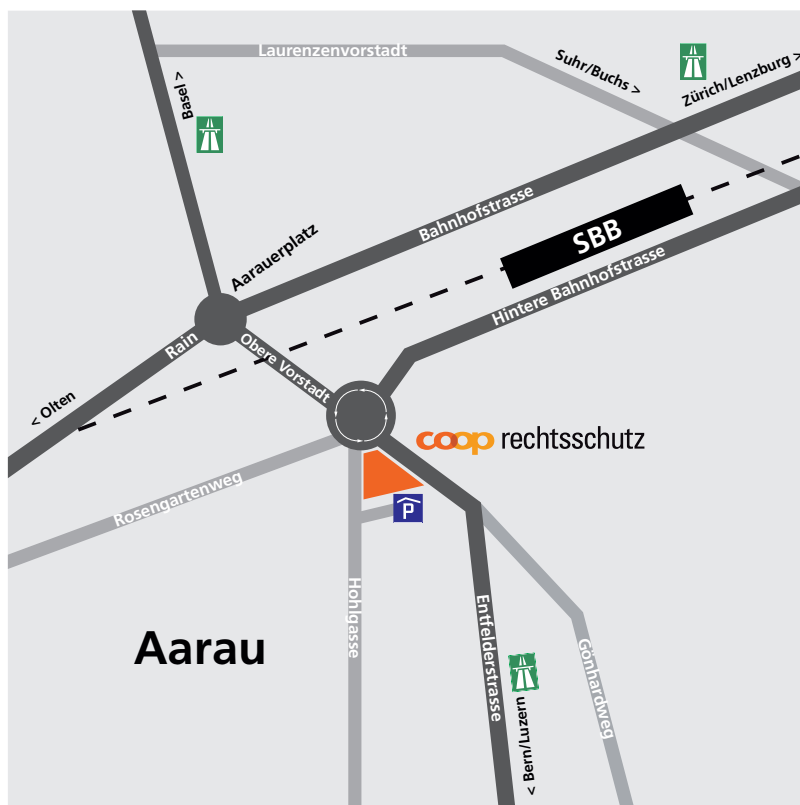

Adresse / Lageplan

Coop Rechtsschutz AG
Entfelderstrasse 2
Postfach
5001 Aarau
T. +41 62 836 00 00
F. +41 62 836 00 01

Auto/Autobahn

von Zürich

- A1 Richtung Bern
- Autobahnausfahrt Aarau Ost
- Auffahrt Aaretalstrasse Richtung Aarau
- Via Laurenzenvorstadt, Bahnhofstrasse und Obere Vorstadt direkt zur Entfelderstrasse

von Bern

- A1 Richtung Zürich
- Autobahnausfahrt Aarau West Richtung Aarau
- Die Suhrentalstrasse führt direkt in die Entfelderstrasse

Parkplätze:

Besucherparkplätze befinden sich direkt vor dem Gebäude oder in der eigenen Tiefgarage. Weitere Parkplätze (gebührenpflichtig) sind beim nahegelegenen Friedhof vorhanden.

Öffentliche Verkehrsmittel

Bahnhof SBB (www.sbb.ch)
vom Bahnhof ist die Entfelderstrasse zu Fuss via Hintere Bahnhofstrasse in zirka 5 Minuten zu erreichen.

Bus

Mit dem Bus (ab Bahnhof Aarau Nr. 5) zur Haltestelle Obere Vorstadt; von dort ist die Entfelderstrasse in zirka 2 Minuten zu erreichen.